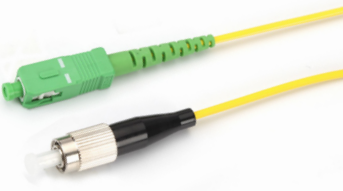

Art No

FO-05874PASX20X

MU/APC-MU/APC 9/125 SM SX L:X PATCHCORD

Art No

FO-05884AASX20X

SC/APC-ST/PC 9/125 SM SX L:X PATCHCORD

Art No

FO-05214APSX20X