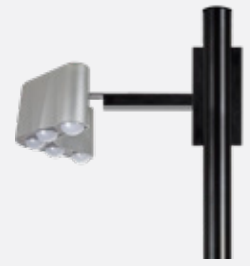

# Malefiz

Her ortama  
kolayca uyum  
sağlayabilir.

MALEFİZ® tekli, ikili,  
üçlü veya dördü olarak  
montajlanabilir ve  
istenilen uzunlukta  
üretilebilir.

MALEFİZ® dördü montaj

MALEFİZ® ikili montaj

MALEFİZ® tekli montaj

## ■ MALEFİZ® Güvenlik Kapağı

Dışarıdan gelebilecek zararlara karşı mekanizmayı ve ampulleri korur. 3 adet alyan vida sayesinde güvenliği arttırılmıştır.

## ■ MALEFİZ® E27 LED Ampul

Maksimum 5 adet E27 LED ampul takılabilir. İstenilen adette ampul takılabilir ve ampuller sahada kolaylıkla değiştirilebilir.

Değişebilir ampul kapağı sayesinde istenilen renk kapak takılarak istenilen ışık rengi elde edilebilir