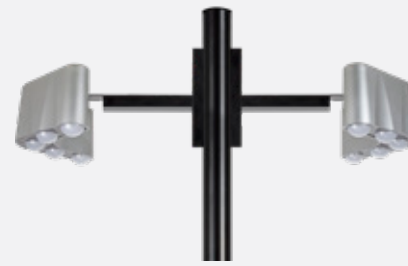

# Malefiz

Her ortama  
kolayca uyum  
sağlayabilir.

MALEFİZ® tekli, ikili,  
üçlü veya dördü olarak  
montajlanabilir ve  
istenilen uzunlukta  
üretilebilir.

MALEFİZ® dördü montaj

MALEFİZ® ikili montaj

MALEFİZ® tekli montaj

## ■ MALEFİZ® Güvenlik Kapağı

Dışarıdan gelebilecek zararlara karşı mekanizmayı ve ampulleri korur. 3 adet alyan vida sayesinde güvenliği arttırılmıştır.

## ■ MALEFİZ® E27 LED Ampul

Maksimum 5 adet E27 LED ampul takılabilir. İstenilen adette ampul takılabilir ve ampuller sahada kolaylıkla değiştirilebilir.

Değişebilir ampul kapağı sayesinde istenilen renk kapak takılarak istenilen ışık rengi elde edilebilir