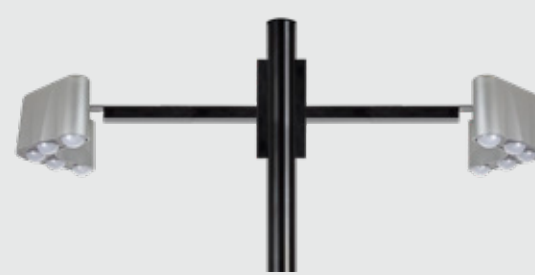

# Malefiz

Her ortama  
kolayca uyum  
sağlayabilir.

MALEFİZ® tekli, ikili,  
üçlü veya dördü olarak  
montajlanabilir ve  
istenilen uzunlukta  
üretilebilir.

MALEFİZ® dördü montaj

MALEFİZ® ikili montaj

MALEFİZ® tekli montaj

## ■ MALEFİZ® Güvenlik Kapağı

Dışarıdan gelebilecek zararlara karşı mekanizmayı ve ampulleri korur. 3 adet alyan vida sayesinde güvenliği arttırılmıştır.

## ■ MALEFİZ® E27 LED Ampul

Maksimum 5 adet E27 LED ampul takılabilir. İstenilen adette ampul takılabilir ve ampuller sahada kolaylıkla değiştirilebilir.

Değişebilir ampul kapağı sayesinde istenilen renk kapak takılarak istenilen ışık rengi elde edilebilir