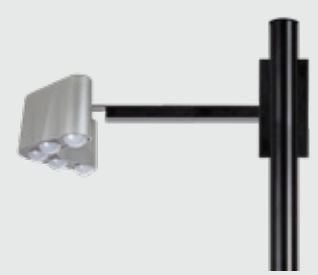

# Malefiz

Her ortama  
kolayca uyum  
sağlayabilir.

MALEFİZ® tekli, ikili,  
üçlü veya dördü olarak  
montajlanabilir ve  
istenilen uzunlukta  
üretilebilir.

MALEFİZ® dördü montaj

MALEFİZ® ikili montaj

MALEFİZ® tekli montaj

## ■ MALEFİZ® Güvenlik Kapağı

Dışarıdan gelebilecek zararlara karşı mekanizmayı ve ampulleri korur. 3 adet alyan vida sayesinde güvenliği arttırılmıştır.

## ■ MALEFİZ® E27 LED Ampul

Maksimum 5 adet E27 LED ampul takılabilir. İstenilen adette ampul takılabilir ve ampuller sahada kolaylıkla değiştirilebilir.

Değişebilir ampul kapağı sayesinde istenilen renk kapak takılarak istenilen ışık rengi elde edilebilir