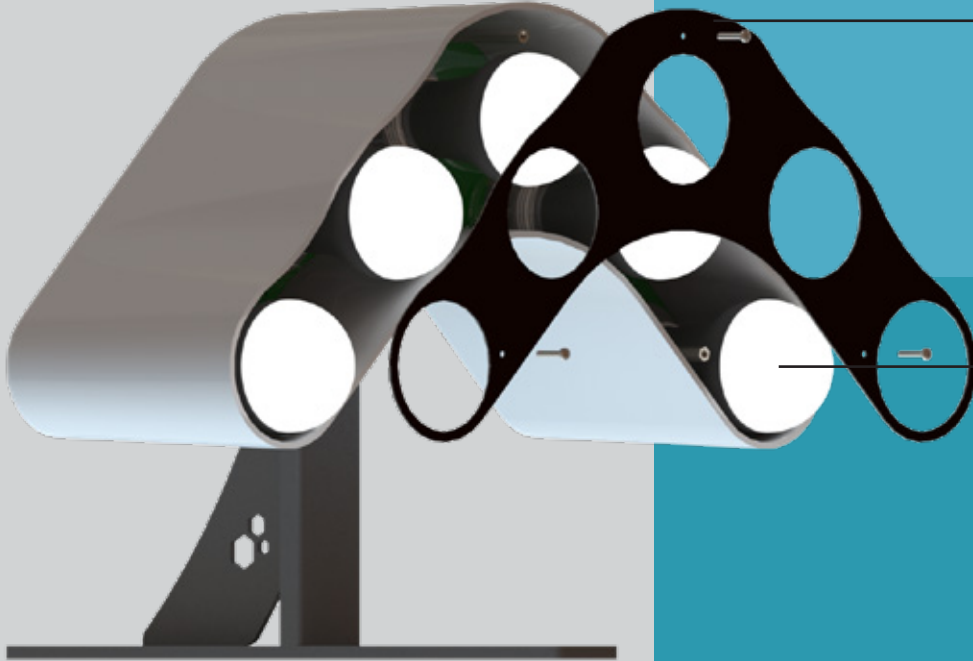

# Malefiz

Her ortama  
kolayca uyum  
sağlayabilir.

MALEFİZ® tekli, ikili,  
üçlü veya dördü olarak  
montajlanabilir ve  
istenilen uzunlukta  
üretilebilir.

MALEFİZ® dördü montaj

MALEFİZ® ikili montaj

MALEFİZ® tekli montaj

## ■ MALEFİZ® Güvenlik Kapağı

Dışarıdan gelebilecek zararlara karşı mekanizmayı ve ampulleri korur. 3 adet alyan vida sayesinde güvenliği arttırılmıştır.

## ■ MALEFİZ® E27 LED Ampul

Maksimum 5 adet E27 LED ampul takılabilir. İstenilen adette ampul takılabilir ve ampuller sahada kolaylıkla değiştirilebilir.

Değişebilir ampul kapağı sayesinde istenilen renk kapak takılarak istenilen ışık rengi elde edilebilir